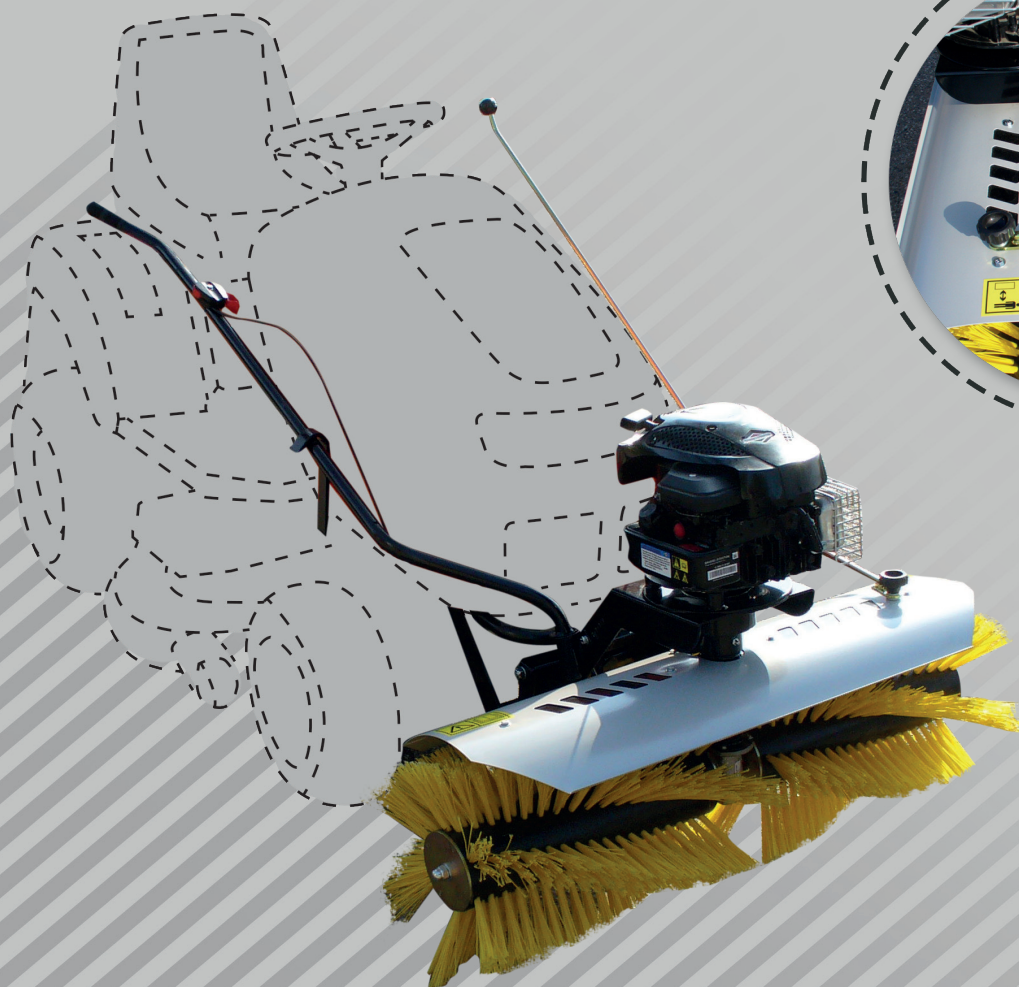

### Zametací kartáč k travním traktorům Kehmaschine für Rasentraktoren Sweeping brush for lawn tractors

Nový zametací kartáč určený pro připojení k travním traktorům, pro zametání chodníků, cest, továrních hal a v zimním období k odklizení menší vrstvy sněhu.

Kehrbürste MK 110 STANDARD ist nicht abhängig von Motordrehzahl und Motorleistung Gras Traktor. Beim Anschließen und Trennen der Kehrbürste ist Werkzeuge (Schraubenschlüssel, Schraubendreher ...) notwendig.

New sweeping brush for connection to mildew tractors for sweeping sidewalks, roads, factory buildings and in winter the lower layers of snow removal.

**TT MK 110 Standard**

Nová konstrukce kartáče je odlehčená a nezatěžuje nápravu výkonnostně i konstrukčně slabších travních traktorů. Kartáč je určen pro domácí užití a menší komunální plochy. Zametací kartáč MK 110 STANDARD není závislý na otáčkách a výkonu motoru travního traktoru. Při připojování a odpojování zametacího kartáče není zapotřebí nářadí (klíče, šroubovák...) Snadná a rychlá montáž i demontáž. Do adaptéru kartáče lze upevnit také: shrnovací radlici či sněžnou frézu. Nezáleží na výkonu motoru travního traktoru, pohodlně se sladí rychlost jezdce vůči otáčkám kartáče.

**1** Konstrukce  
Konstruktion  
Construction

**TT MK 110 Standard**

Kehrbürste MK 110 STANDARD ist nicht abhängig von Motordrehzahl und Motorleistung Gras Traktor. Beim Anschließen und Trennen der Kehrbürste ist Werkzeuge (Schraubenschlüssel, Schraubendreher ...) notwendig. Einfache und schnelle Montage und Demontage. Der Adapter kann Bürsten auch montiert werden: Falzmesser oder Schneefräse. Unabhängig von Motorleistung Gras Traktor bequem Koordinaten Fahrgeschwindigkeit auf Geschwindigkeit Bürsten.